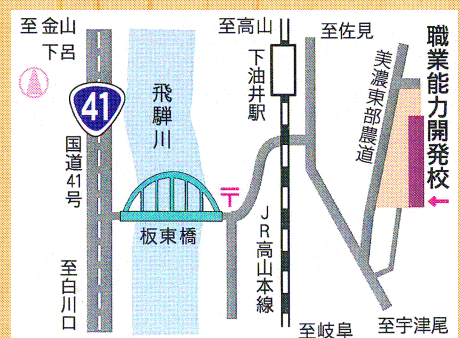

●お問い合わせは裏面の事業者または下記へ

職業訓練法人

濃飛建設事業者職業訓練協会

〒509-1101 白川町白山1479番地

TEL 79-0010 FAX 79-0009

URL <http://www.daiku-kunrenko.com/>

E-mail nohikunrenko@me.ccnw.ne.jp

濃飛建設事業者職業訓練協会加入事業者