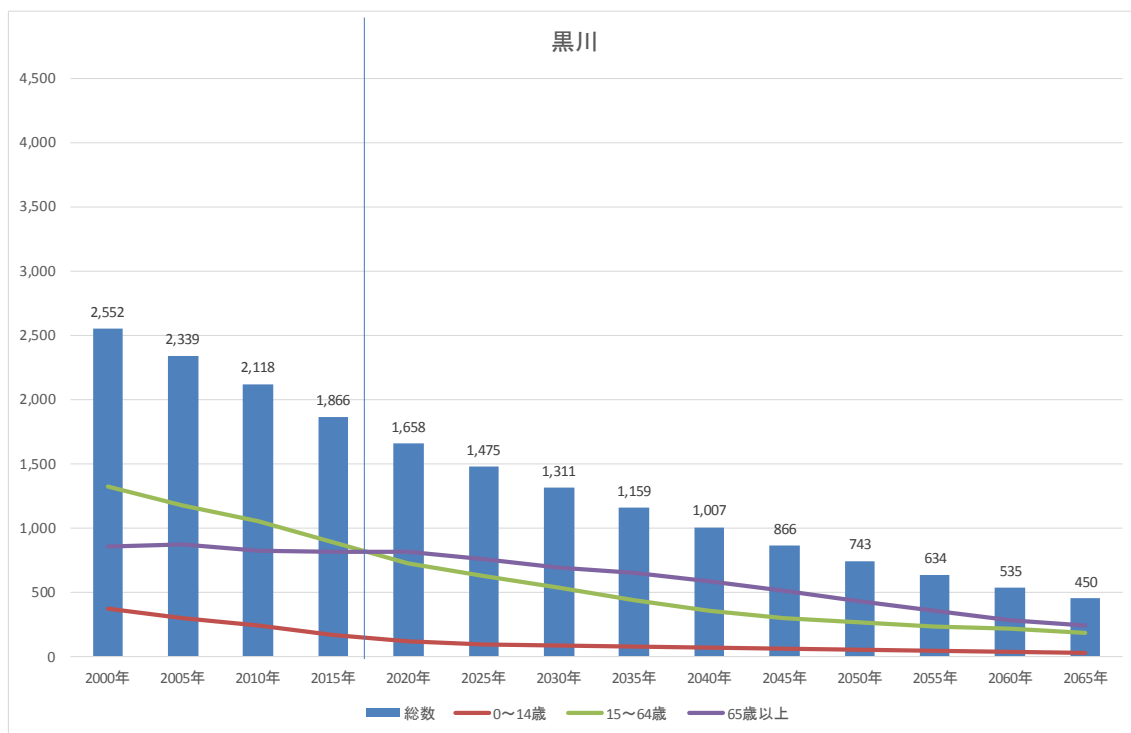

白川町人口推計

○白川

○蘇原

○黒川

○佐見

○長期的人口推計