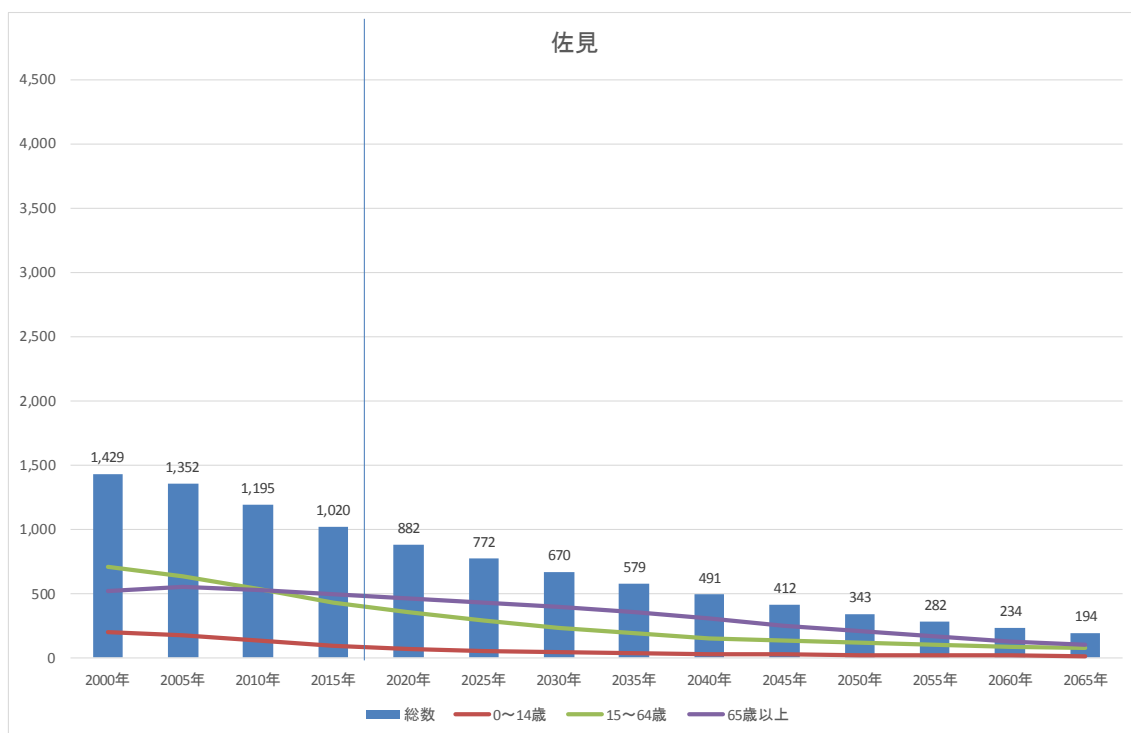

白川町人口推計

○白川

○蘇原

○黒川

○佐見

○長期的人口推計