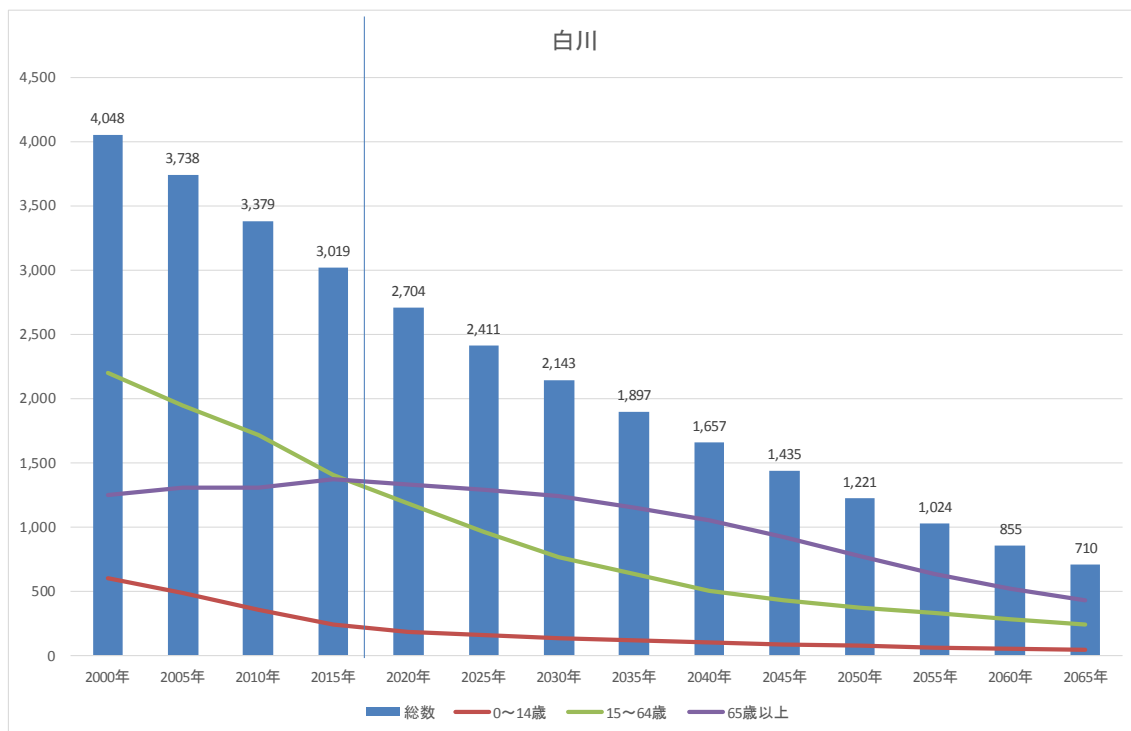

白川町人口推計

○白川

○蘇原

○黒川

○佐見

○長期的人口推計