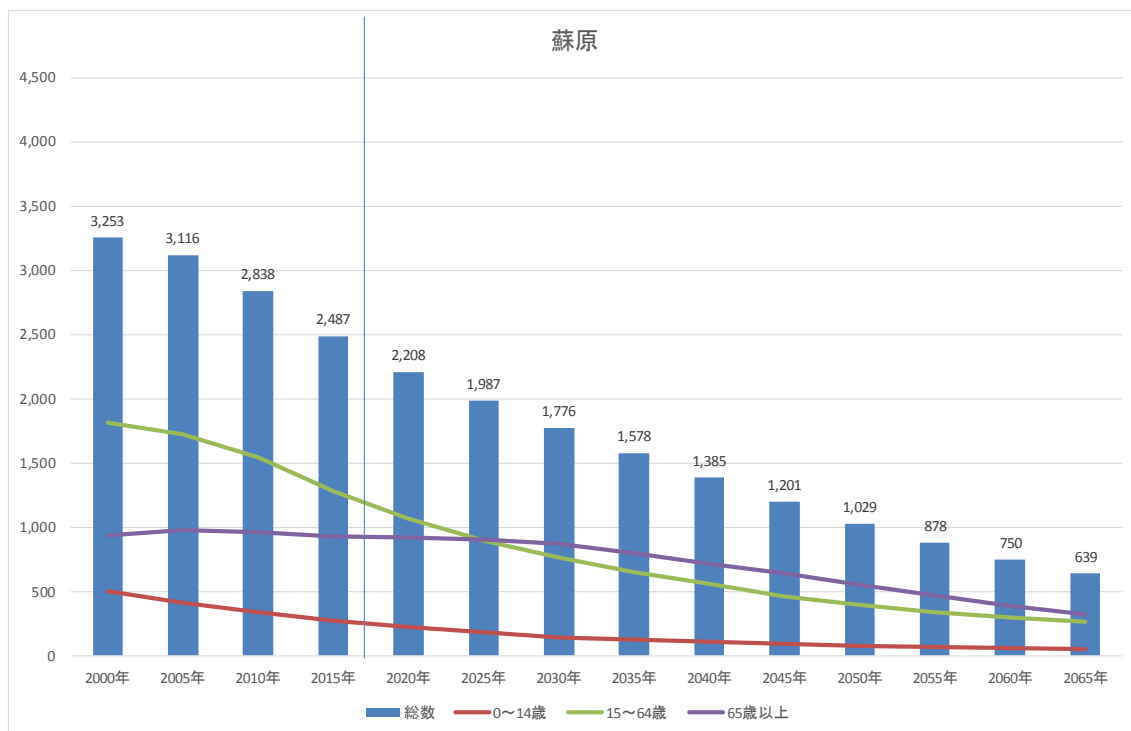

白川町人口推計

○白川

○蘇原

○黒川

○佐見

○長期的人口推計