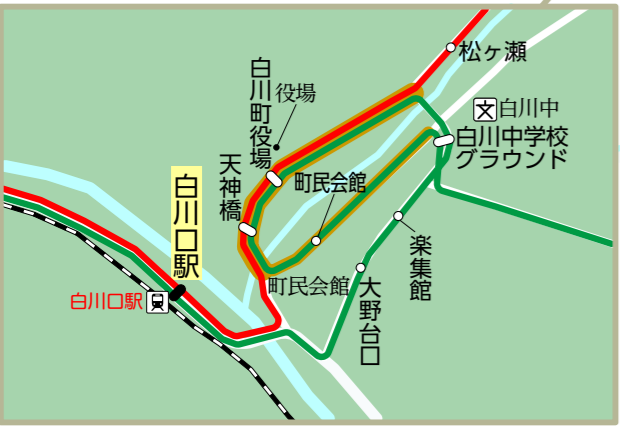

# 白川町・東白川村 公共交通路線図

2021年10月1日現在

-  JR高山本線
-  白川中央線
-  白川東白川線
-  フリー区間
-  バス停以外でも乗降できます
-  乗り継ぎ場所
-  片方向のみ停車のバス停
-  起点・終点バス停

2km