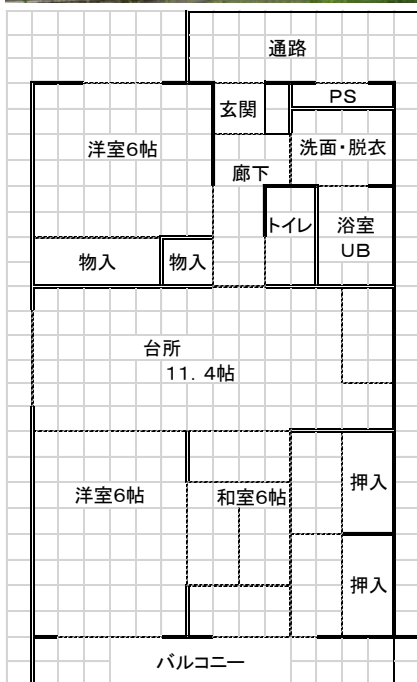

大寺団地（グリーンコーポ尾城山）

〒509-1221

白川町上佐見 3457 番地

RC 鋼板葺 3 階建 平成 13 年

世帯用 3DK

家賃 25,000 円 共益費 3,000 円 駐車場代 2,000 円

単身用 1K

家賃 17,000 円 共益費 1,000 円 駐車場代 2,000 円

| | | |
|-------|----|----|
| 浴槽 | 玄関 | 靴箱 |
| 洗面所 | | 台所 |
| トイレ | | |
| 押入 | | |
| 洋室 | | |
| バルコニー | | |